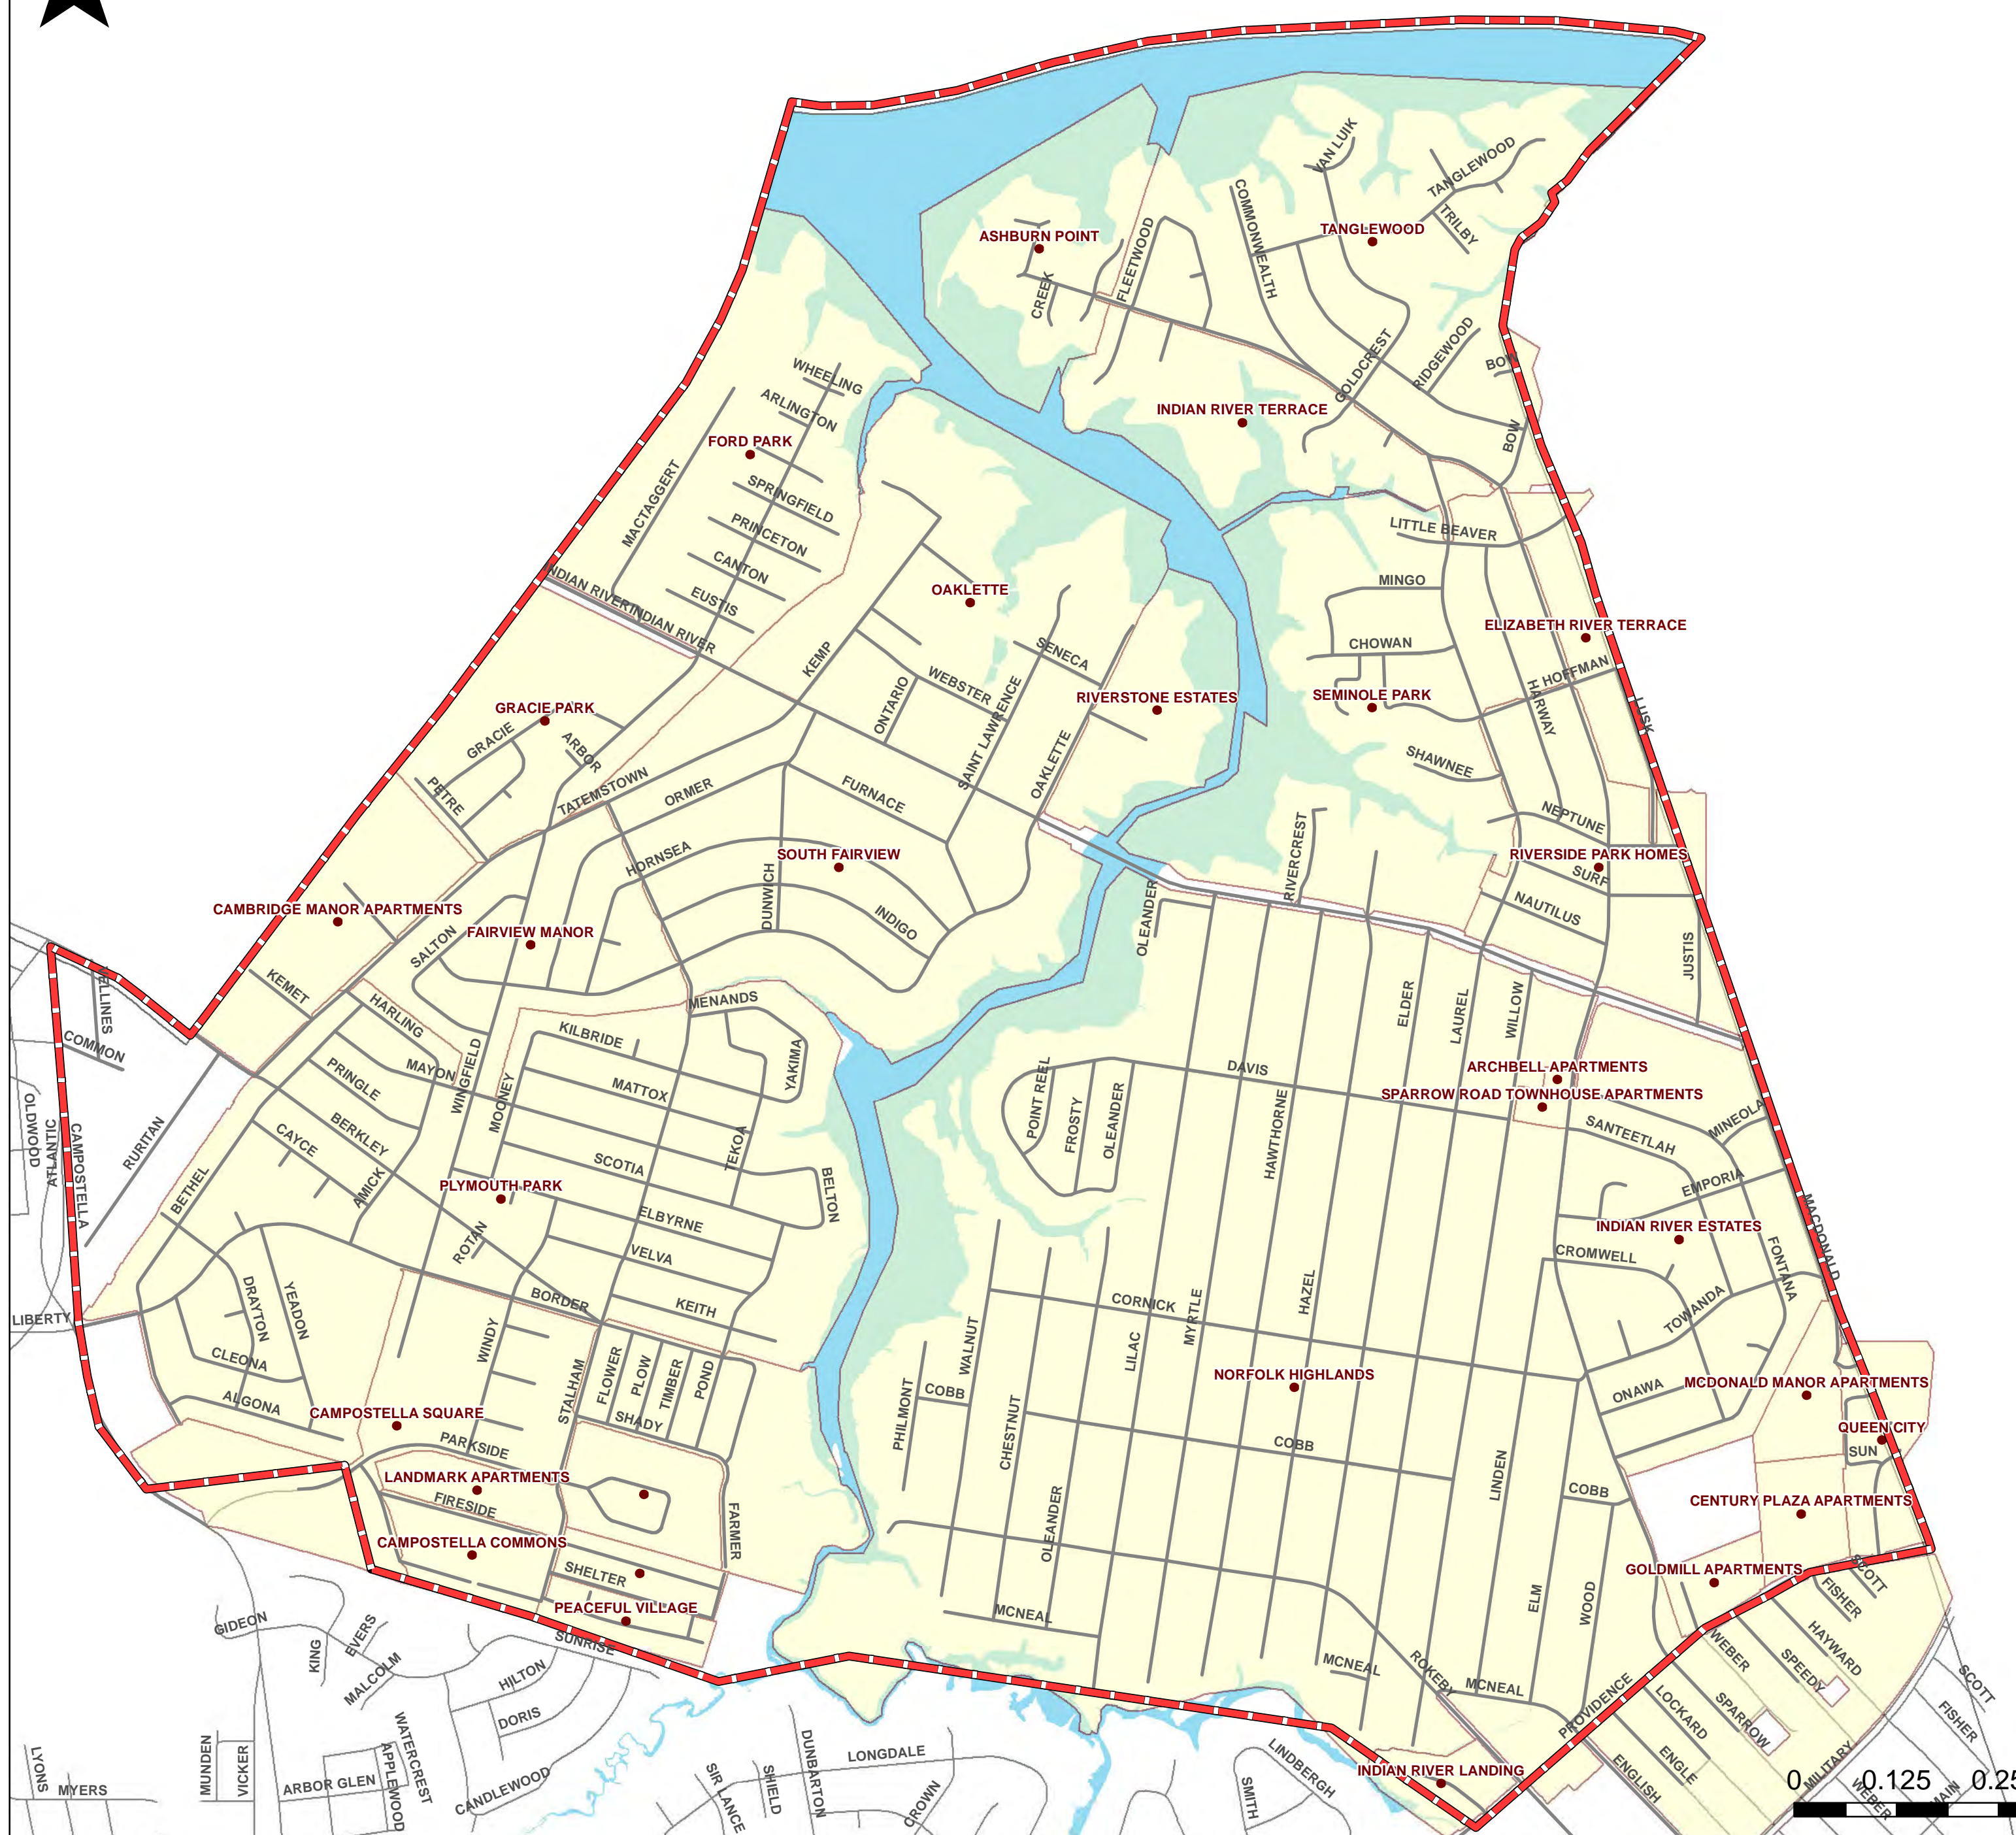

## Adulticide Spray Zone Map Greenbrier - Zone 1

### Legend

- Adulticide Route Boundary
- Neighborhood Boundary
- Water
- Streets

### Streets Affected

ALGONA RD	FLOWER LN	MONTCLAIR AVE	PRINGLE DR
AMICK RD	FONTANA AVE	MOONEY RD	PROVIDENCE RD
ARBOR CT	FROSTY RD	MYRTLE AVE	QUEEN CITY RD
ARLINGTON AVE	FURNACE RD	NAUTILUS AVE	SPRINGFIELD AVE
ARMENTROUT CT	GLEN CT	NEPTUNE CT	STALHAM RD
BELTON RD	GOLDCREST DR	OAKLETTE AVE	SUN AVE
BERKLEY AVE	GRACIE RD	OLEANDER AVE	SURF AVE
BETHEL CT	HARLING DR	ONAWA LN	TAMER AVE
BILL REID CT	HARWAY AVE	ONTARIO AVE	TANGLEWOOD TRL
BORDER RD	HAWTHORNE DR	ORMER RD	TATEMSTOWN RD
BOW ST	HAYWARD AVE	PARKSIDE DR	TEKOA RD
BUTRICO RD	HAZEL AVE	PETRE RD	TIMBER LN
CAMPOSTELLA RD	HERRINGTON LN	PHILMONT AVE	TOWANDA RD
CANTON AVE	HOFFMAN AVE	PLOW LN	TRILBY CT
CARRINGTON AVE	HOFFMAN AVE	POINT REEL RD	VAN LUIK CT
CAYCE DR	HORNSEA CT	POND LN	VELLINES AVE
CHESTNUT AVE	INDIAN RIVER RD	PRINCETON AVE	VELVA DR
CHOWAN AVE	INDIGO DR	RIDGEWOOD RD	WALNUT AVE
CLEONA DR	JUSTIS ST	RIVERCREST WAY	WEBER AVE
COBB AVE	KEITH CT	RIVERCREST PL	WEBSTER AVE
COMMON LN	KEMET RD	RIVERSTONE WAY	WELCOME RD
COMMONWEALTH AVE	KEMP LN	ROKEY AVE	WHEELING AVE
CORNICK AVE	KILBRIDE DR	ROLLINGSWOOD RD	WHITE HERON RUN
COVE CIR	LAUREL AVE	ROLLINGSWOOD CT	WILLIAM CLARKE CT
CREEK CT	LENWILL DR	ROTAN CT	WILLOW AVE
CROMWELL AVE	LILAC AVE	RURITAN BLVD	WINDY RD
DAVIS AVE	LINDEN AVE	SAINT LAWRENCE DR	WINGFIELD AVE
DRAYTON RD	LINDEN AVE	SALTON DR	WOOD AVE
DUNWICH RD	LINDEN AVE	SANDPIPER LN	YAKIMA RD
ELBYRNE CT	LITTLE BEAVER RD	SANTEETLAH AVE	YEADON RD
ELDER AVE	LOCKARD AVE	SCOTIA DR	
ELM AVE	LUSK ST	SCOTT AVE	
EMPORIA AVE	LUXOR AVE	SENECA AVE	
ENGLA AVE	MACDONALD RD	SHADY LN	
ENGLISH AVE	MACTAGGERT AVE	SHAWNEE RD	
EUSTIS AVE	MATTOX DR	SHELTER RD	
FAIRVIEW ST	MAYON DR	SHELTER RD	
FARMER LN	MCNEAL AVE	SOL THORPE LN	
FIRESIDE RD	MENANDS DR	SPARROW CT	
FISHER AVE	MINEOLA DR	SPARROW RD	
FLEETWOOD RD	MINGO TRL	SPEEDY AVE	